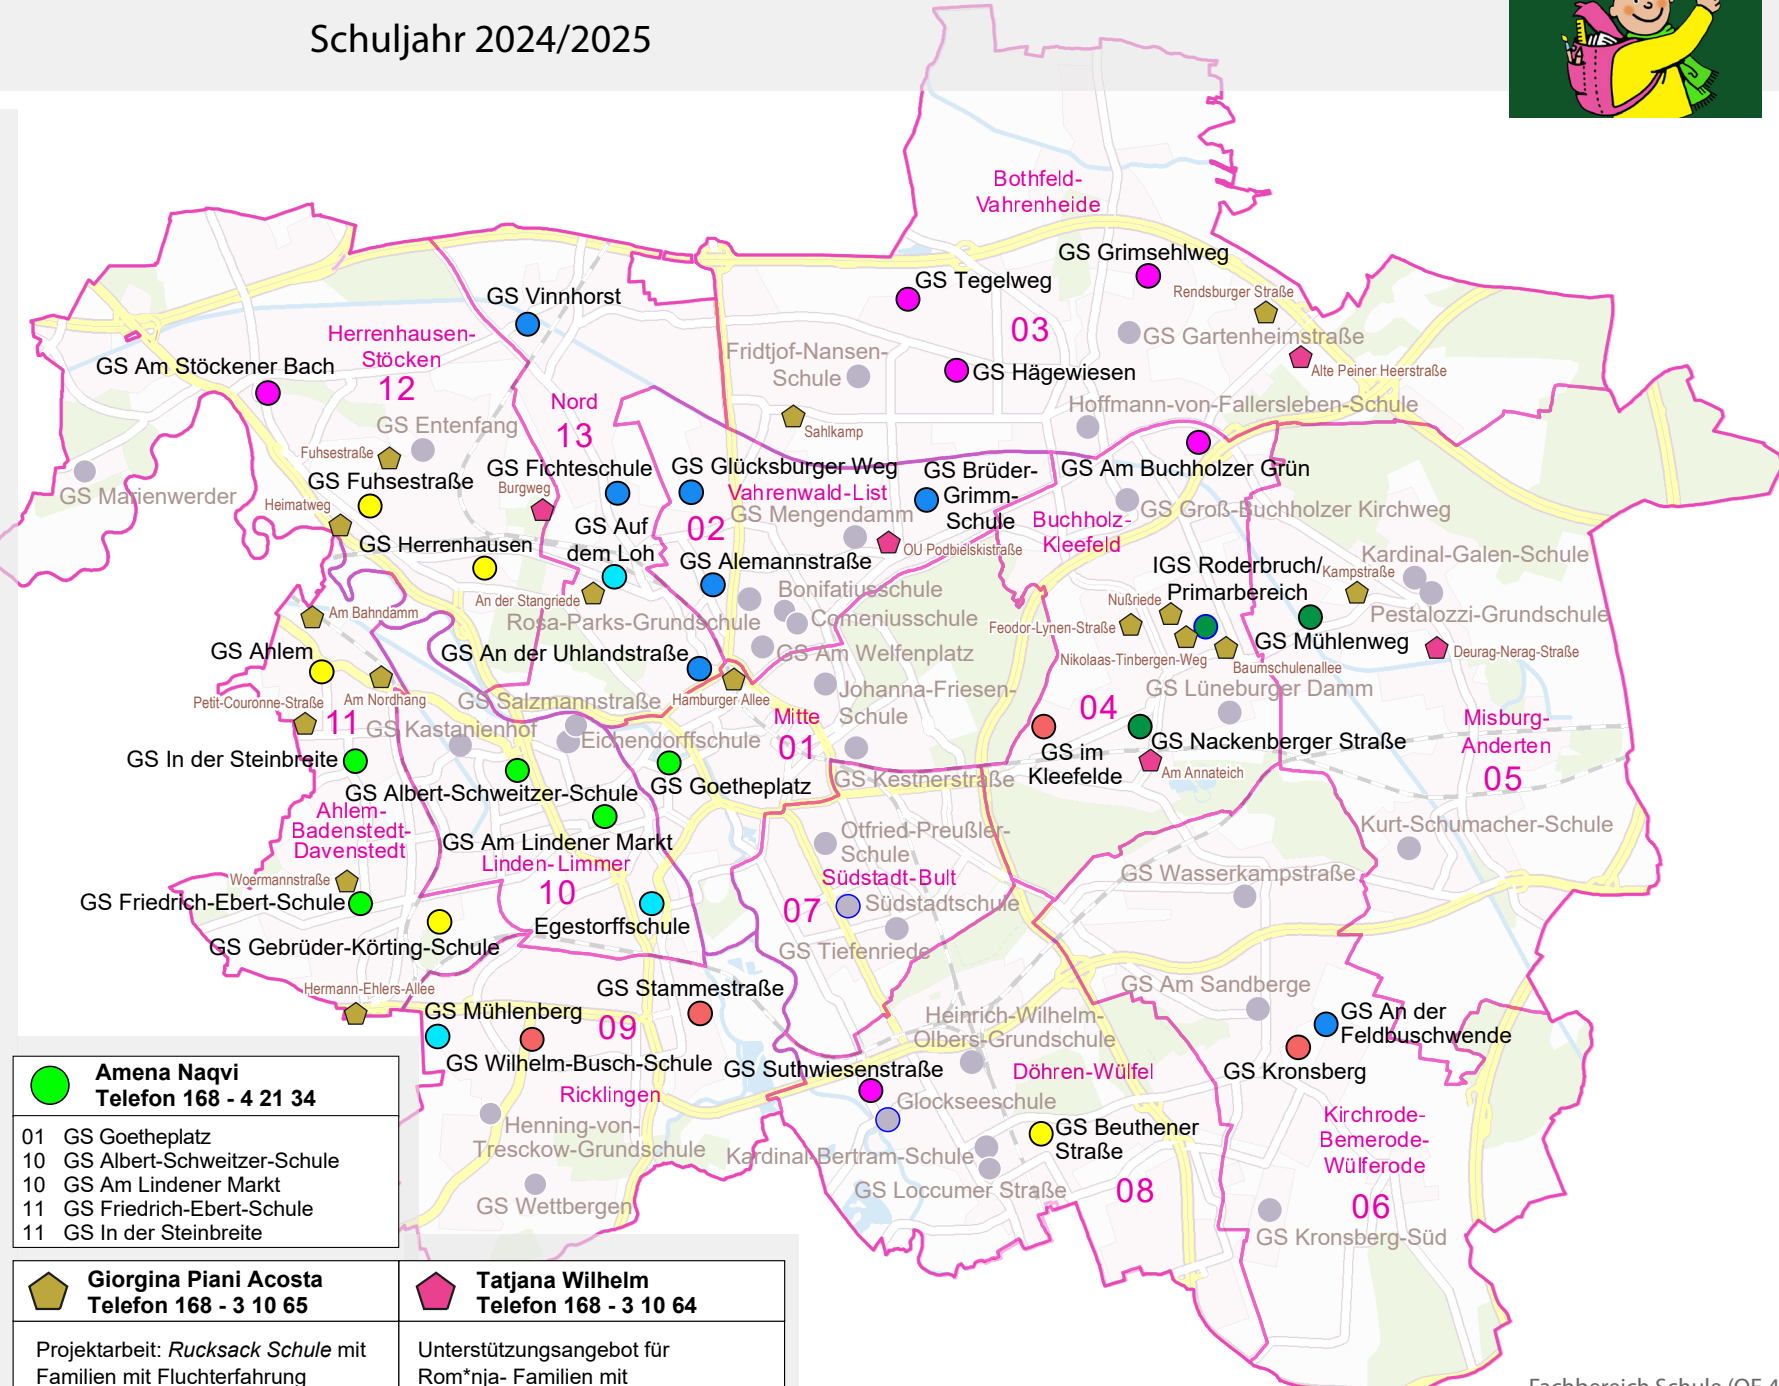

Ansprechpersonen und Zuständigkeit in den Bezirken:

	Tirsa Hasselmann Telefon 168 - 3 10 66
02	GS Alemannstraße
02	GS Brüder-Grimm-Schule
02	GS Glücksburger Weg
06	GS An der Feldbuschwende
13	GS An der Umlandstraße
13	GS Fichteschule
13	GS Vinnhorst
	Olga Löwen Telefon 168 - 4 10 99
08	GS Beuthener Straße
11	GS Ahlem
11	GS Gebrüder-Körting-Schule
12	GS Fuhsestraße
12	GS Herrenhausen
	Kameel Atamna Telefon 168 - 4 34 36
04	GS im Kleefeld
06	GS Kronsberg
09	GS Stammestraße
09	GS Wilhelm-Busch-Schule
	Joanna Brockmann Telefon 168 - 3 10 63
03	GS Hägewiesen
03	GS Tegelweg
03	GS Grimsehlweg
05	GS Am Buchholzer Grün
08	GS Suthwiesenstraße
12	GS Am Stöckener Bach
	Saskia Döhmer Telefon 168 - 3 37 38
09	GS Mühlenberg
10	GS Egestorffschule
13	GS Auf dem Loh
	Dominique Meier-Camanse Telefon 168 - 4 21 34
04	IGS Roderbruch/Primarbereich
04	GS Nackenberger Straße
05	GS Mühlenweg
	Giorgina Piani Acosta Telefon 168 - 3 10 65
Projektarbeit: <i>Rucksack Schule</i> mit Familien mit Fluchterfahrung (Übergang von der GU in die GS)	
	Tatjana Wilhelm Telefon 168 - 3 10 64
Unterstützungsangebot für Rom*nja- Familien mit Vor- und Grundschulkindern	

	Amena Naqvi Telefon 168 - 4 21 34
01	GS Goetheplatz
10	GS Albert-Schweitzer-Schule
10	GS Am Lindener Markt
11	GS Friedrich-Ebert-Schule
11	GS In der Steinbreite

	Giorgina Piani Acosta Telefon 168 - 3 10 65
Projektarbeit: <i>Rucksack Schule</i> mit Familien mit Fluchterfahrung (Übergang von der GU in die GS)	
	Tatjana Wilhelm Telefon 168 - 3 10 64
Unterstützungsangebot für Rom*nja- Familien mit Vor- und Grundschulkindern	